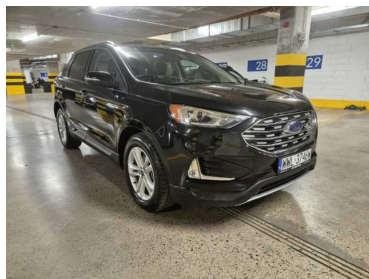

SEL AWD w Polsce

99 000 PLN

Marka	Ford	Model	Edge
Typ nadwozia	SUV	Typ paliwa	Benzyna
Rok produkcji	2020	Przebieg	85666
Kolor	Czarny	Pojemność skokowa	2000
Moc	250	Skrzynia	Automatyczna
Napęd	4x4 (dołączany automatycznie)	Liczba miejsc	5
Liczba drzwi	5	VIN (na stronę)	2FMPK4J98LBA73015