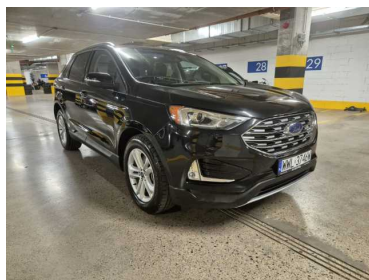

# 99 000 PLN

Marka	Ford	Model	Edge
Typ nadwozia	SUV	Typ paliwa	Benzyna
Rok produkcji	2020	Przebieg	85666
Kolor	Czarny	Pojemność skokowa	2000
Moc	250	Skrzynia	Automatyczna
Napęd	4x4 (dołączany automatycznie)	Liczba miejsc	5
Liczba drzwi	5	VIN (na stronę)	2FMPK4J98LBA73015