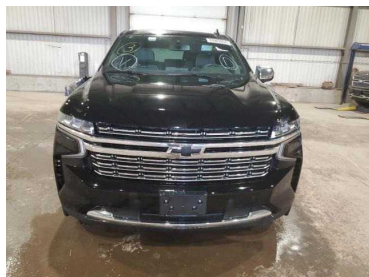

## 2022 CHEVROLET TAHOE K1500 PREMIER

## 135 000 PLN

Marka	Chevrolet	Model	Tahoe
Typ nadwozia	SUV	Typ paliwa	Benzyna
Importowany	Tak	Rok produkcji	2022
Przebieg	70000	Kolor	Czarny
Pojemność skokowa	6200	Moc	420
Skrzynia	Automatyczna	Napęd	4x4 (dołączany automatycznie)
Liczba miejsc	7	Liczba drzwi	5
VIN	1GNSKSKLXNR156731		

--- ZAKUP AUTA NAWET DO 40% TANIEJ NIŻ W EUROPIE, AUTA CAŁE I USZKODZONE ---AMER-POL Sp. z o.o. – importujemy samochody z USA i Kanady pod zamówienie Klienta od 2001 roku.

2022 CHEVROLET TAHOE K1500 PREMIER, AUTO OD FIRMY UBEZPIECZENIOWEJ – IMPORT Z USA