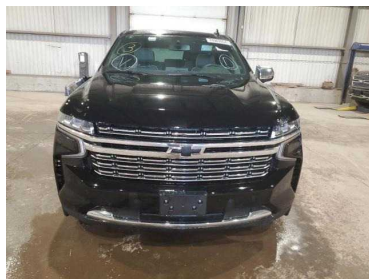

Oferta: 39017
Data wydruku: 2026-06-08

www: oferta.amer-pol.com
Tel: 504501879
Tel (2): 504333568
E-mail: m.przetakiewicz@amer-pol.com
Kontakt: Michał Konieczny

2022 CHEVROLET TAHOE K1500 PREMIER

135 000 PLN

Marka	Chevrolet	Model	Tahoe
Typ nadwozia	SUV	Typ paliwa	Benzyna
Importowany	Tak	Rok produkcji	2022
Przebieg	70000	Kolor	Czarny
Pojemność skokowa	6200	Moc	420
Skrzynia	Automatyczna	Napęd	4x4 (dołączany automatycznie)
Liczba miejsc	7	Liczba drzwi	5
VIN	1GNSKSKLXNR156731		

--- ZAKUP AUTA NAWET DO 40% TANIEJ NIŻ W EUROPIE, AUTA CAŁE I USZKODZONE ---AMER-POL Sp. z o.o. – importujemy samochody z USA i Kanady pod zamówienie Klienta od 2001 roku.

2022 CHEVROLET TAHOE K1500 PREMIER, AUTO OD FIRMY UBEZPIECZENIOWEJ – IMPORT Z USA